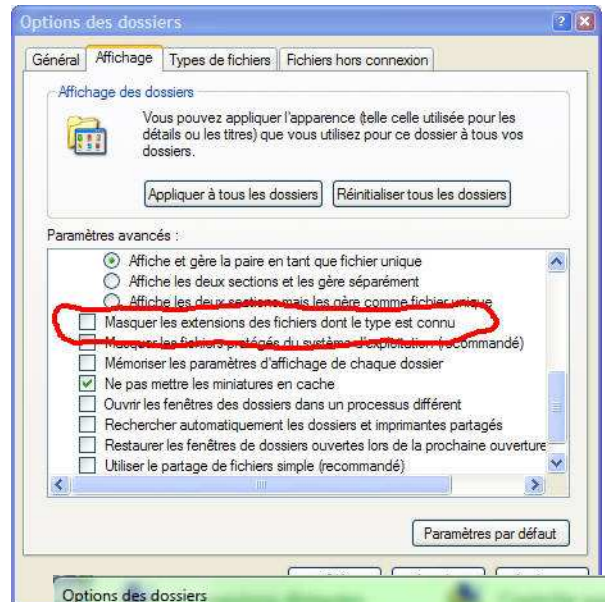

RSF Europe SA
43A, rue Principale
L-8376 KAHLER G-D Luxembourg
E-Mail : tech.support@rsf-europe.com

RSF
45 Av, Marcel Dassault
31500 TOULOUSE France
www.rsf-europe.com

Visualiser les extensions des fichiers. Et les fichiers cachés.

Information

Visualiser les extensions des fichiers :

Méthode :

Pour Win XP : Dans une fenêtre Windows.

- > Menu Outils
- > Option des dossiers
- > Onglet Affichage

Pour Win 7 : Panneau de configuration.

- > Option des dossiers
- > Onglet : Affichage

Décocher la ligne :

Masquer les extensions.....

Visualiser les fichiers cachés et système:

Méthode :

Pour Win XP : Dans une fenêtre Windows.

- > Menu Outils
- > Option des dossiers
- > Onglet Affichage

Pour Win 7 : Panneau de configuration.

- > Option des dossiers
- > Onglet : Affichage

**Cocher la ligne : Afficher les fichiers,
dossiers et lecteurs cachés**

**Décocher la ligne : Masquer les fichiers
protégés du système d'exploitation**