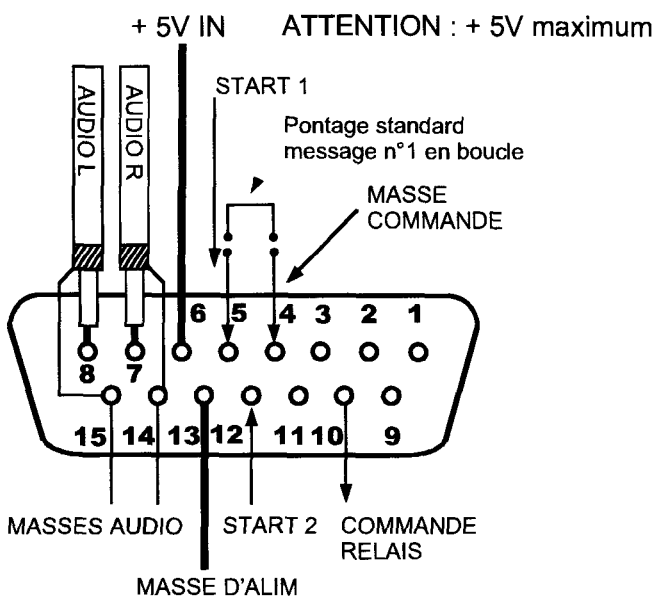

Câblage connecteur accessoires

Embase SUB-D 15

SORTIES AUDIO ET PILOTAGE

INTERFACE RS - TTL

Fabriqué par:
RSF 45, Avenue Marcel Dassault
Parc de la Plaine
31500 TOULOUSE - FRANCE
Tél : 33 (0)5 61 20 79 09 - Fax : 33 (0)5 61 80 00 94