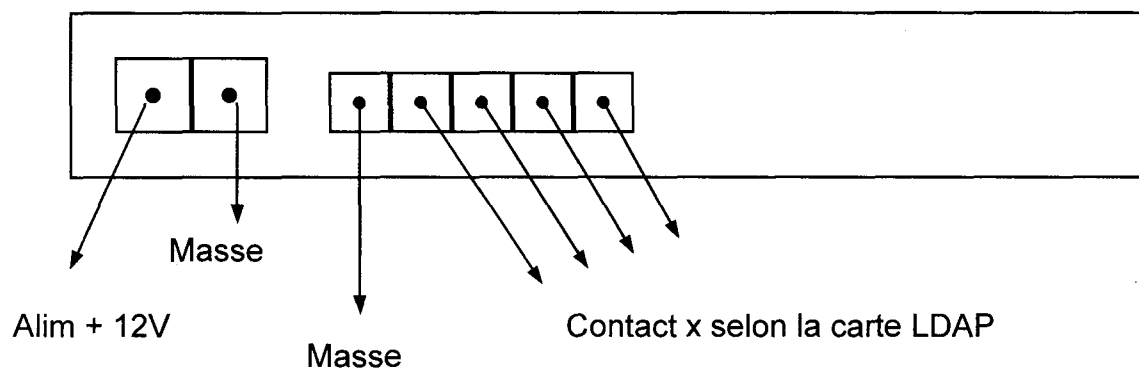

SCHEMA DE CABLAGE DU CAPIR SUR LE MultiDAP

Câblage du CAPIR

Réception IR

Câblage sur le MultiDAP

RSF

45, Avenue Marcel Dassault (Parc de la Plaine) 31500 Toulouse - France
Tél : +33-5/61207909 Fax : +33-5/61800094 E-mail: rsf@rsf-europe.com